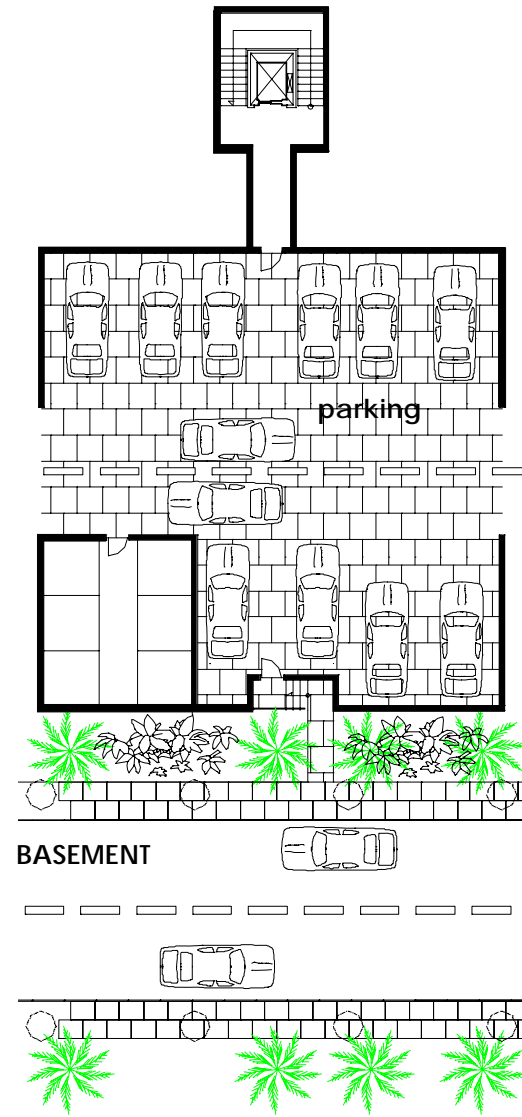

VIVIENDAS

GRANADA

SPANIEN

PENON DEL LOBO, PUENTA DE LA MONA, LA HERRADURA
ALMUNECAR, GRANADA

- 1. BED ROOM
- 2. BED ROOM
- 3. BED ROOM
- 4. BATH ROOM
- 5. HALL
- 6. LIVING ROOM
- 7. KITCHEN
- 8. TERRACE
- 9. STAIRCASE / LIFT

VIEW STREET