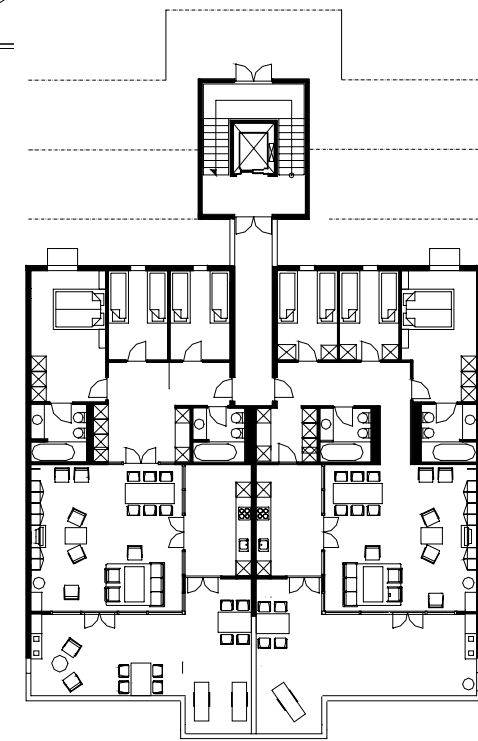

VIVIENDAS

GRANADA

SPANIEN

PENON DEL LOBO, PUENTA DE LA MONA, LA HERRADURA
ALMUNECAR, GRANADA

- 1. BED ROOM
- 2. BED ROOM
- 3. BED ROOM
- 4. BATH ROOM
- 5. HALL
- 6. LIVING ROOM
- 7. KITCHEN
- 8. TERRACE
- 9. STAIRCASE / LIFT

VIEW STREET