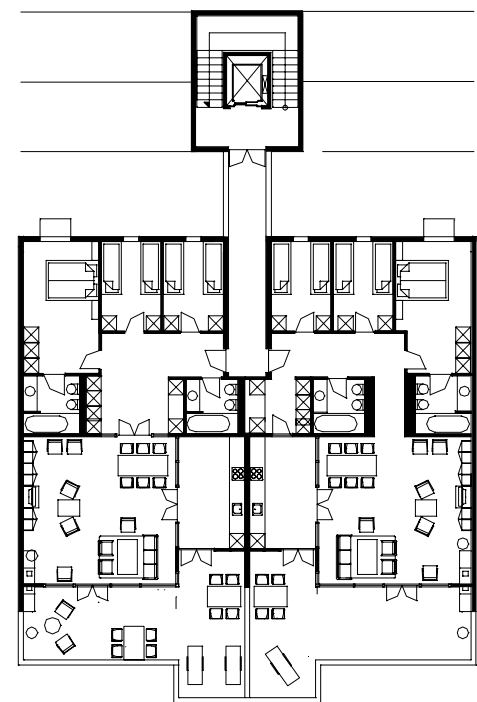

VIVIENDAS

GRANADA

SPANIEN

PENON DEL LOBO, PUENTA DE LA MONA, LA HERRADURA
ALMUNECAR, GRANADA

- 1. BED ROOM
- 2. BED ROOM
- 3. BED ROOM
- 4. BATH ROOM
- 5. HALL
- 6. LIVING ROOM
- 7. KITCHEN
- 8. TERRACE
- 9. STAIRCASE / LIFT

VIEW STREET